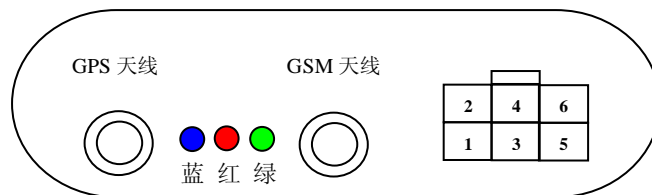

## T80-2 安装接线图

接口说明:

- 1、防拆线 1
- 2、断油线 (橙)
- 3、ACC 线 (黄)
- 4、防拆线 2
- 5、电源正极 (红)
- 6、地线 (黑)